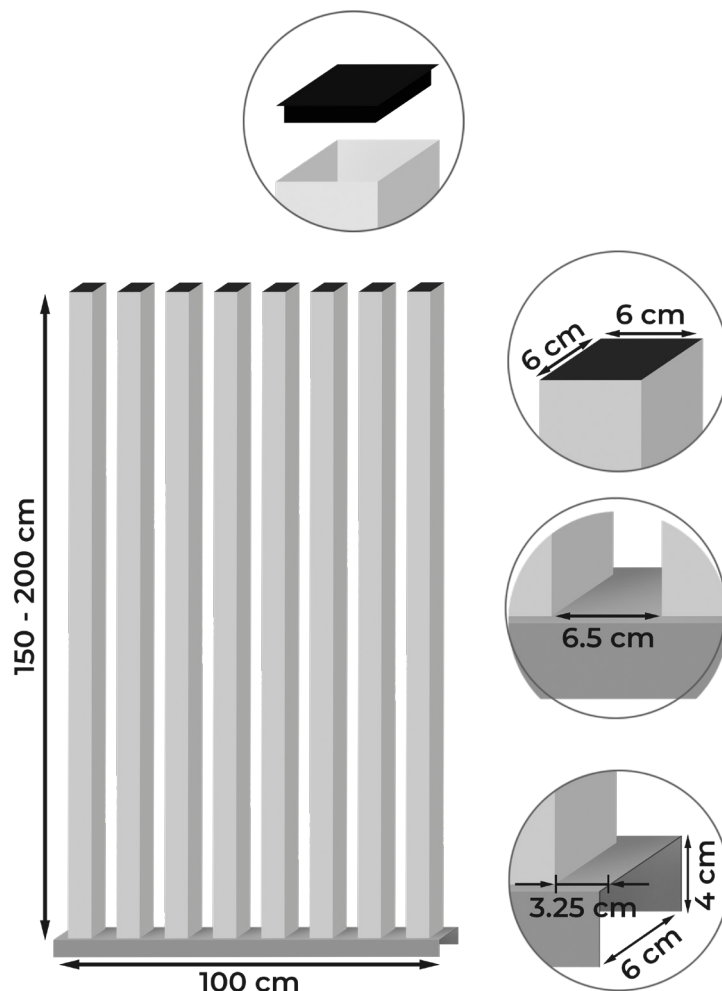

## PŁOT PALISADOWY PIONOWY

Pionowy płot palisadowy to doskonałe rozwiązanie dla osób ceniących funkcjonalność i nowoczesny design. Jego styl jest obecnie bardzo modny, a solidna konstrukcja zapewnia niezawodność oraz bezpieczeństwo.

# Dlaczego warto wybrać nasz płot palisadowy pionowy?

- wykonany w całości ze stali,
- wysoka jakość wykonania,
- ocynkowane i malowane proszkowo,
- nowoczesny, stylowy design,
- całkowita odporność na korozję,
- bogata paleta kolorów RAL,
- połączenie funkcjonalności z estetyką.

| Zdjęcie produktu | Wymiary (cm)  | Cena zł netto za szt. |
|------------------|---------------|-----------------------|
|                  | 150 x 100 x 6 | 624                   |

**WYKONUJEMY WYSOKOŚĆ  
PRZĘŚŁA NA WYMIAR**