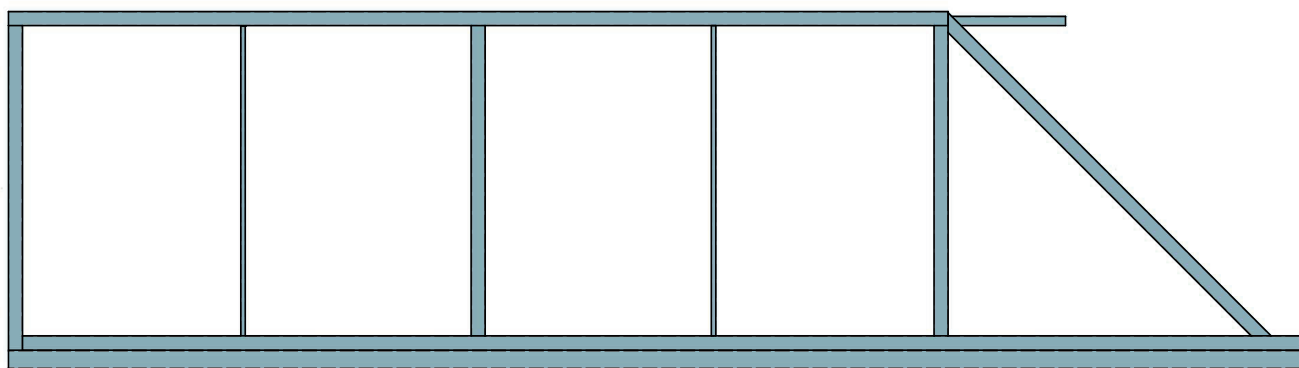

BRAMA PRZESUWNA WJAZDOWA

Brama przesuwna to idealne rozwiązanie dla osób ceniących funkcjonalność i nowoczesny design. Mechanizm przesuwu działa cicho i płynnie, a wytrzymała konstrukcja gwarantuje niezawodność oraz bezpieczeństwo.

Dlaczego warto wybrać naszą przesuwную bramę wjazdową?

- nie zajmuje miejsca na posesji, w przeciwieństwie do bram skrzydłowych,
- nie ma ryzyka otwarcia przy silnych podmuchach wiatru,
- może mieć dowolną długość,
- jest bezpieczna i solidnie wykonana,
- różnorodność wzorów i kolorów ułatwia dopasowanie jej do stylu nieruchomości.

Brama wykonana ze stali i blachy ocynkowanej, malowana proszkowo, dzięki czemu będzie spełniać swoją funkcję przez długie lata!

Rama bramy przesuwnej
4m x ~1.5m

Wykaz elementów bramy:

- profil jezdny
- 2 słupy
- najazd dolny, najazd górny
- profil ramy
- wózki do bramy
- rolka górna linowa